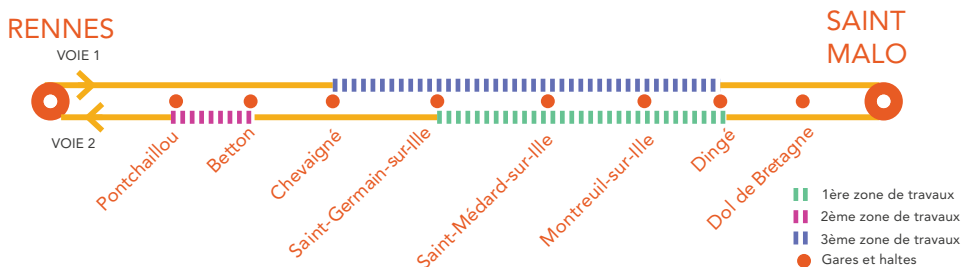

## LIGNE RENNES - SAINT-MALO

RENOUVELLEMENT DE LA VOIE FERRÉE ENTRE RENNES ET DINGÉ

Du 23 octobre 2018 au 11 janvier 2019

Fermeture temporaire des passages à niveau dans votre secteur:

- **Maison Blanche à Saint-Grégoire :**  
du mardi 13 novembre 20h00, au mardi 4 décembre 6h00
- **Le Vau Robion à Betton :**  
du mercredi 7 novembre 20h00, au mercredi 28 novembre 6h00
- **Bel Air à Betton :**  
du lundi 12 novembre 20h00, au samedi 1er décembre 7h00

Les passages à niveau sont fermés en continu, week-end inclus.  
La traversée des piétons et cyclistes est maintenue en journée.  
Les déviations feront l'objet d'une signalisation adaptée.

**Sur le secteur de Saint-Grégoire les travaux ont lieu  
du lundi 12 novembre au vendredi 22 décembre 2018.**